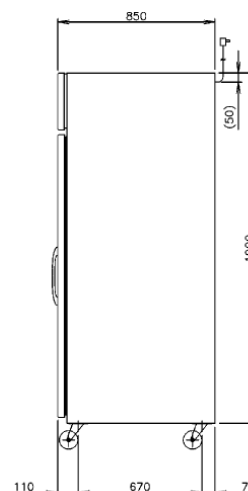

HRE140B / HFE140B

Uprights/ Armoires de stockage/ Verticales/ Koel- en vrieskasten/ Schrank

Net capacity Capacité Capacidad Neta Netto capaciteit Netto Inhalt		1379 L
Temperature Température Temperatura Temperatuur Temperaturbereich	HRE	min. 0 °C max. 16 °C
	HFE	min. -27 °C max. -16 °C
Dimensions (WxDxH mm) Dimensions (LxPxH mm) Dimensiones (AxPxH mm) Afmetingen (BxDxH mm) Maße (BxTxH mm)		1400 x 850 x 2040
Electrical supply Electricité Alimentación Spanning Spannung		1/220-240V/50Hz
Electrical consumption Consommation électrique Potencia Electrisch verbruik Anschlussleistung	HRE	501 W/h
	HFE	723 W/h
Refrigerant Réfrigérant Refrigerante Koelmiddel Kältemittel	HRE	R134A
	HFE	R404A
Weight Net/ Gross Poids Net/ Brut Peso neto/ Bruto Gewicht Netto/ Bruto Gewicht Netto/ Bruto		174 kg/ 189 kg

Cabinets are supplied with 8 shelves.
Adjustable legs instead of castors are optional.

Armoires livrées avec 8 grilles.
Livrées avec 4 roulettes, pieds en option.

Los armario vienen con 8 estanterías.
Opción de patas regulables en vez de ruedas.

Koel-/vrieskasten worden geleverd met 8 roosters.
Stelpoten i.p.v. zwenkwielen op aanvraag verkrijgbaar.

Schränke werden mit 8 Rosten geliefert.
Höhenverstellbare Füße anstelle von Rollen sind optional.

HOSHIZAKI

www.hoshizaki.com