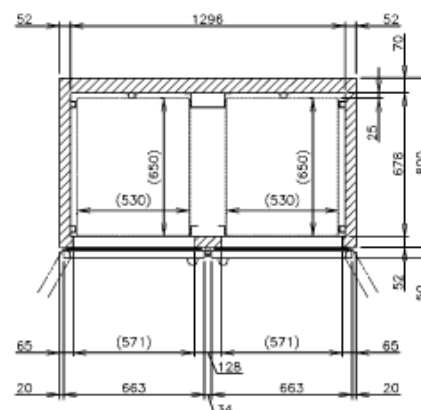

HRE140B / HFE140B

Uprights/ Armoires de stockage/ Verticales/ Koel- en vrieskasten/ Schrank

Net capacity Capacité Capacidad Neta Netto capaciteit Netto Inhalt		1379 L
Temperature Température Temperatura Temperatuur Temperaturbereich	HRE	min. 0 °C max. 16 °C
	HFE	min. -27 °C max. -16 °C
Dimensions (WxDxH mm) Dimensions (LxPxH mm) Dimensiones (AxPxH mm) Afmetingen (BxDxH mm) Maße (BxTxH mm)		1400 x 850 x 2040
Electrical supply Electricité Alimentación Spanning Spannung		1/220-240V/50Hz
Electrical consumption Consommation électrique Potencia Electrisch verbruik Anschlussleistung	HRE	501 W/h
	HFE	723 W/h
Refrigerant Réfrigérant Refrigerante Koelmiddel Kältemittel	HRE	R134A
	HFE	R404A
Weight Net/ Gross Poids Net/ Brut Peso neto/ Bruto Gewicht Netto/ Bruto Gewicht Netto/ Bruto		174 kg/ 189 kg

Cabinets are supplied with 8 shelves.
Adjustable legs instead of castors are optional.

Armoires livrées avec 8 grilles.
Livrées avec 4 roulettes, pieds en option.

Los armario vienen con 8 estanterías.
Opción de patas regulables en vez de ruedas.

Koel-/vrieskasten worden geleverd met 8 roosters.
Stelpoten i.p.v. zwenkwielen op aanvraag verkrijgbaar.

Schränke werden mit 8 Rosten geliefert.
Höhenverstellbare Füße anstelle von Rollen sind optional.

HOSHIZAKI

www.hoshizaki.com