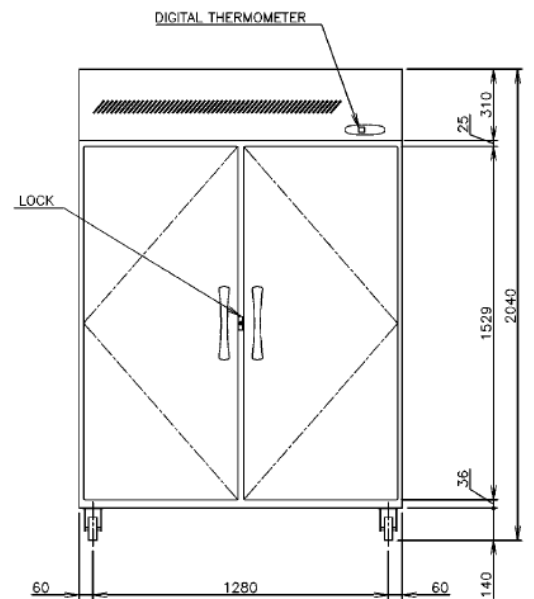

HRE140B / HFE140B

Uprights/ Armoires de stockage/ Verticales/ Koel- en vrieskasten/ Schrank

Net capacity Capacité Capacidad Neta Netto capaciteit Netto Inhalt		1379 L
Temperature Température Temperatura Temperatuur Temperaturbereich	HRE	min. 0 °C max. 16 °C
	HFE	min. -27 °C max. -16 °C
Dimensions (WxDxH mm) Dimensions (LxPxH mm) Dimensiones (AxPxH mm) Afmetingen (BxDxH mm) Maße (BxTxH mm)		1400 x 850 x 2040
Electrical supply Electricité Alimentación Spanning Spannung		1/220-240V/50Hz
Electrical consumption Consommation électrique Potencia Electrisch verbruik Anschlussleistung	HRE	501 W/h
	HFE	723 W/h
Refrigerant Réfrigérant Refrigerante Koelmiddel Kältemittel	HRE	R134A
	HFE	R404A
Weight Net/ Gross Poids Net/ Brut Peso neto/ Bruto Gewicht Netto/ Bruto Gewicht Netto/ Bruto		174 kg/ 189 kg

Cabinets are supplied with 8 shelves.
Adjustable legs instead of castors are optional.

Armoires livrées avec 8 grilles.
Livrées avec 4 roulettes, pieds en option.

Los armario vienen con 8 estanterías.
Opción de patas regulables en vez de ruedas.

Koel-/vrieskasten worden geleverd met 8 roosters.
Stelpoten i.p.v. zwenkwielen op aanvraag verkrijgbaar.

Schränke werden mit 8 Rosten geliefert.
Höhenverstellbare Füße anstelle von Rollen sind optional.

HOSHIZAKI

www.hoshizaki.com