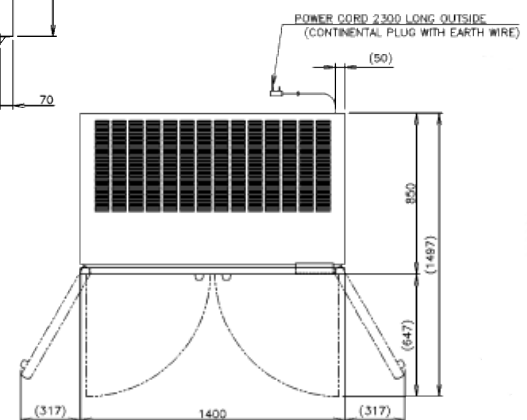

HRE140B / HFE140B

Uprights/ Armoires de stockage/ Verticales/ Koel- en vrieskasten/ Schrank

Net capacity Capacité Capacidad Neta Netto capaciteit Netto Inhalt		1379 L
Temperature Température Temperatura Temperatuur Temperaturbereich	HRE	min. 0 °C max. 16 °C
	HFE	min. -27 °C max. -16 °C
Dimensions (WxDxH mm) Dimensions (LxPxH mm) Dimensiones (AxPxH mm) Afmetingen (BxDxH mm) Maße (BxTxH mm)		1400 x 850 x 2040
Electrical supply Electricité Alimentación Spanning Spannung		1/220-240V/50Hz
Electrical consumption Consommation électrique Potencia Electrisch verbruik Anschlussleistung	HRE	501 W/h
	HFE	723 W/h
Refrigerant Réfrigérant Refrigerante Koelmiddel Kältemittel	HRE	R134A
	HFE	R404A
Weight Net/ Gross Poids Net/ Brut Peso neto/ Bruto Gewicht Netto/ Bruto Gewicht Netto/ Bruto		174 kg/ 189 kg

Cabinets are supplied with 8 shelves.
Adjustable legs instead of castors are optional.

Armoires livrées avec 8 grilles.
Livrées avec 4 roulettes, pieds en option.

Los armario vienen con 8 estanterías.
Opción de patas regulables en vez de ruedas.

Koel-/vrieskasten worden geleverd met 8 roosters.
Stelpoten i.p.v. zwenkwielen op aanvraag verkrijgbaar.

Schränke werden mit 8 Rosten geliefert.
Höhenverstellbare Füße anstelle von Rollen sind optional.

HOSHIZAKI

www.hoshizaki.com